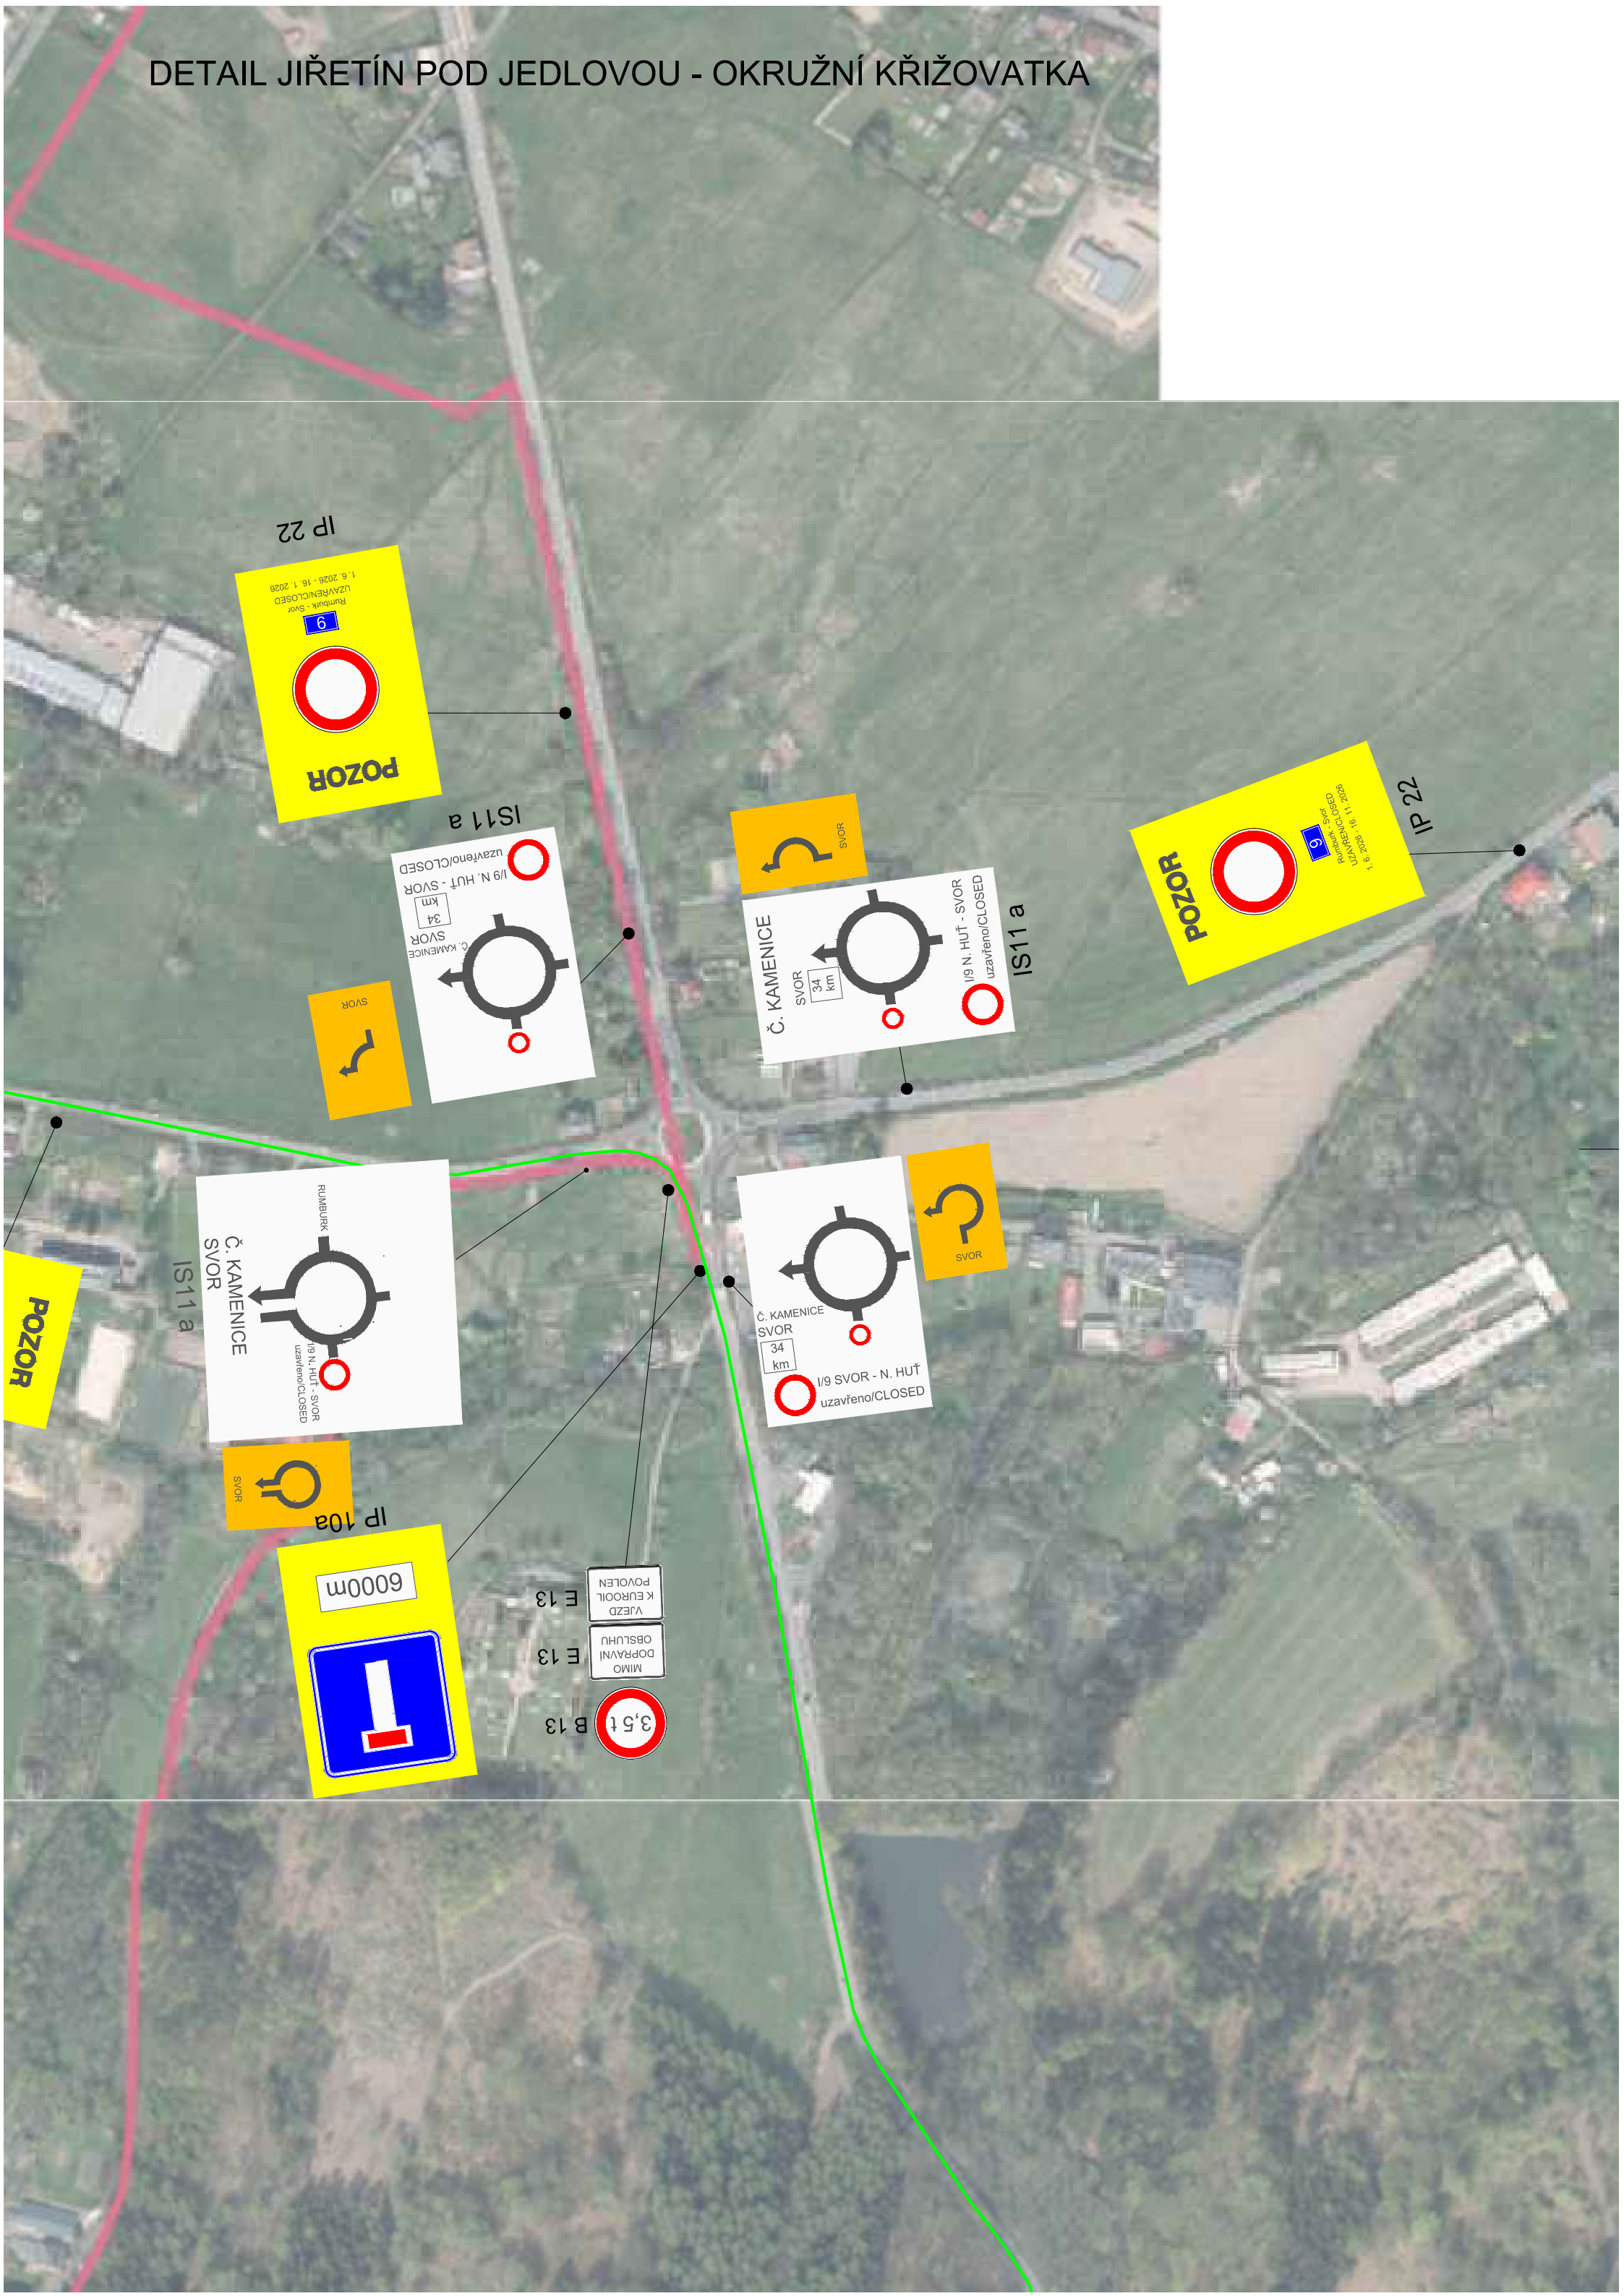

DETAIL JIŘETÍN POD JEDLOVOU - OKRUŽNÍ KŘIŽOVATKA

POZOR

9

1. 9. 2026 - 16. 1. 2026

Řízení - Svor

UZAVŘENO/CLOSED

POZOR

9

1. 9. 2026 - 16. 1. 2026

Řízení - Svor

UZAVŘENO/CLOSED

IS11 a

uzavřeno/CLOSED

I/9 N. HUŤ - SVOR

34 km

Č. KAMENICE SVOR

SVOR

Č. KAMENICE SVOR

34 km

I/9 N. HUŤ - SVOR

uzavřeno/CLOSED

IS11 a

POZOR

IS11 a

ŘÍZENÍ - SVOR

Č. KAMENICE SVOR

I/9 N. HUŤ - SVOR

uzavřeno/CLOSED

SVOR

Č. KAMENICE SVOR

34 km

I/9 SVOR - N. HUŤ